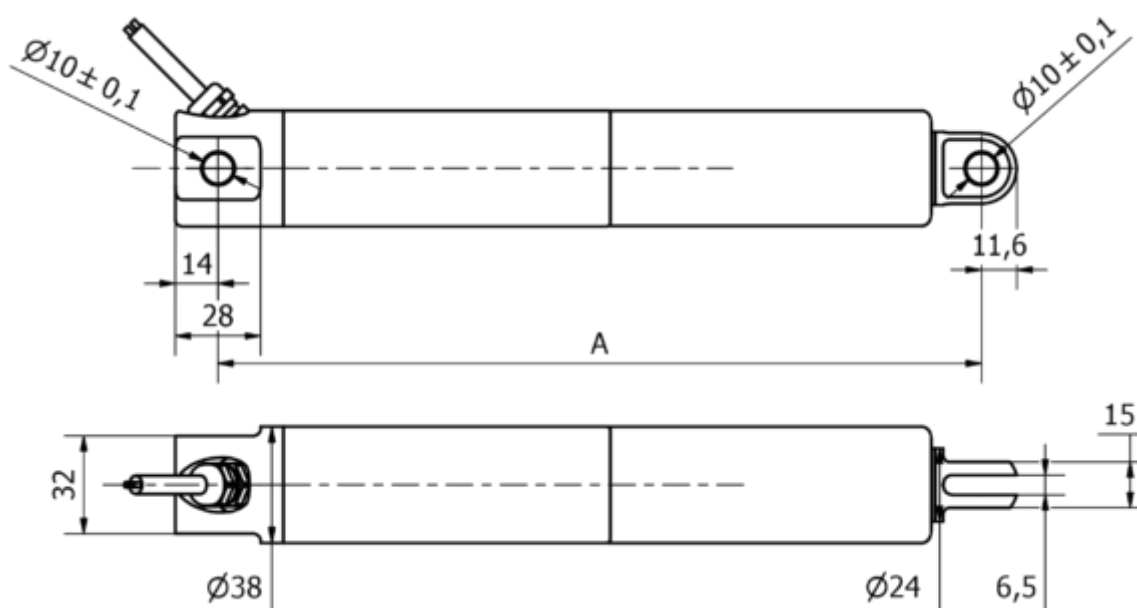

Varenummer: 8S38215008003KCNLSN0

Beskrivelse: KLEElíne38, 150mm, 800N, 8 mm/s, Rustfast, IP69K
24 VDC, 3 m. kabel, Limit Switch, Clevis

Mål

A	= 200 + slaglængde/stroke
Hastighed mm/s	= 8 mm/s
Kabel længde	= 3 m
Option	= Limit switch
Slaglængde (mm)	= 150
Spænding	= 24 V